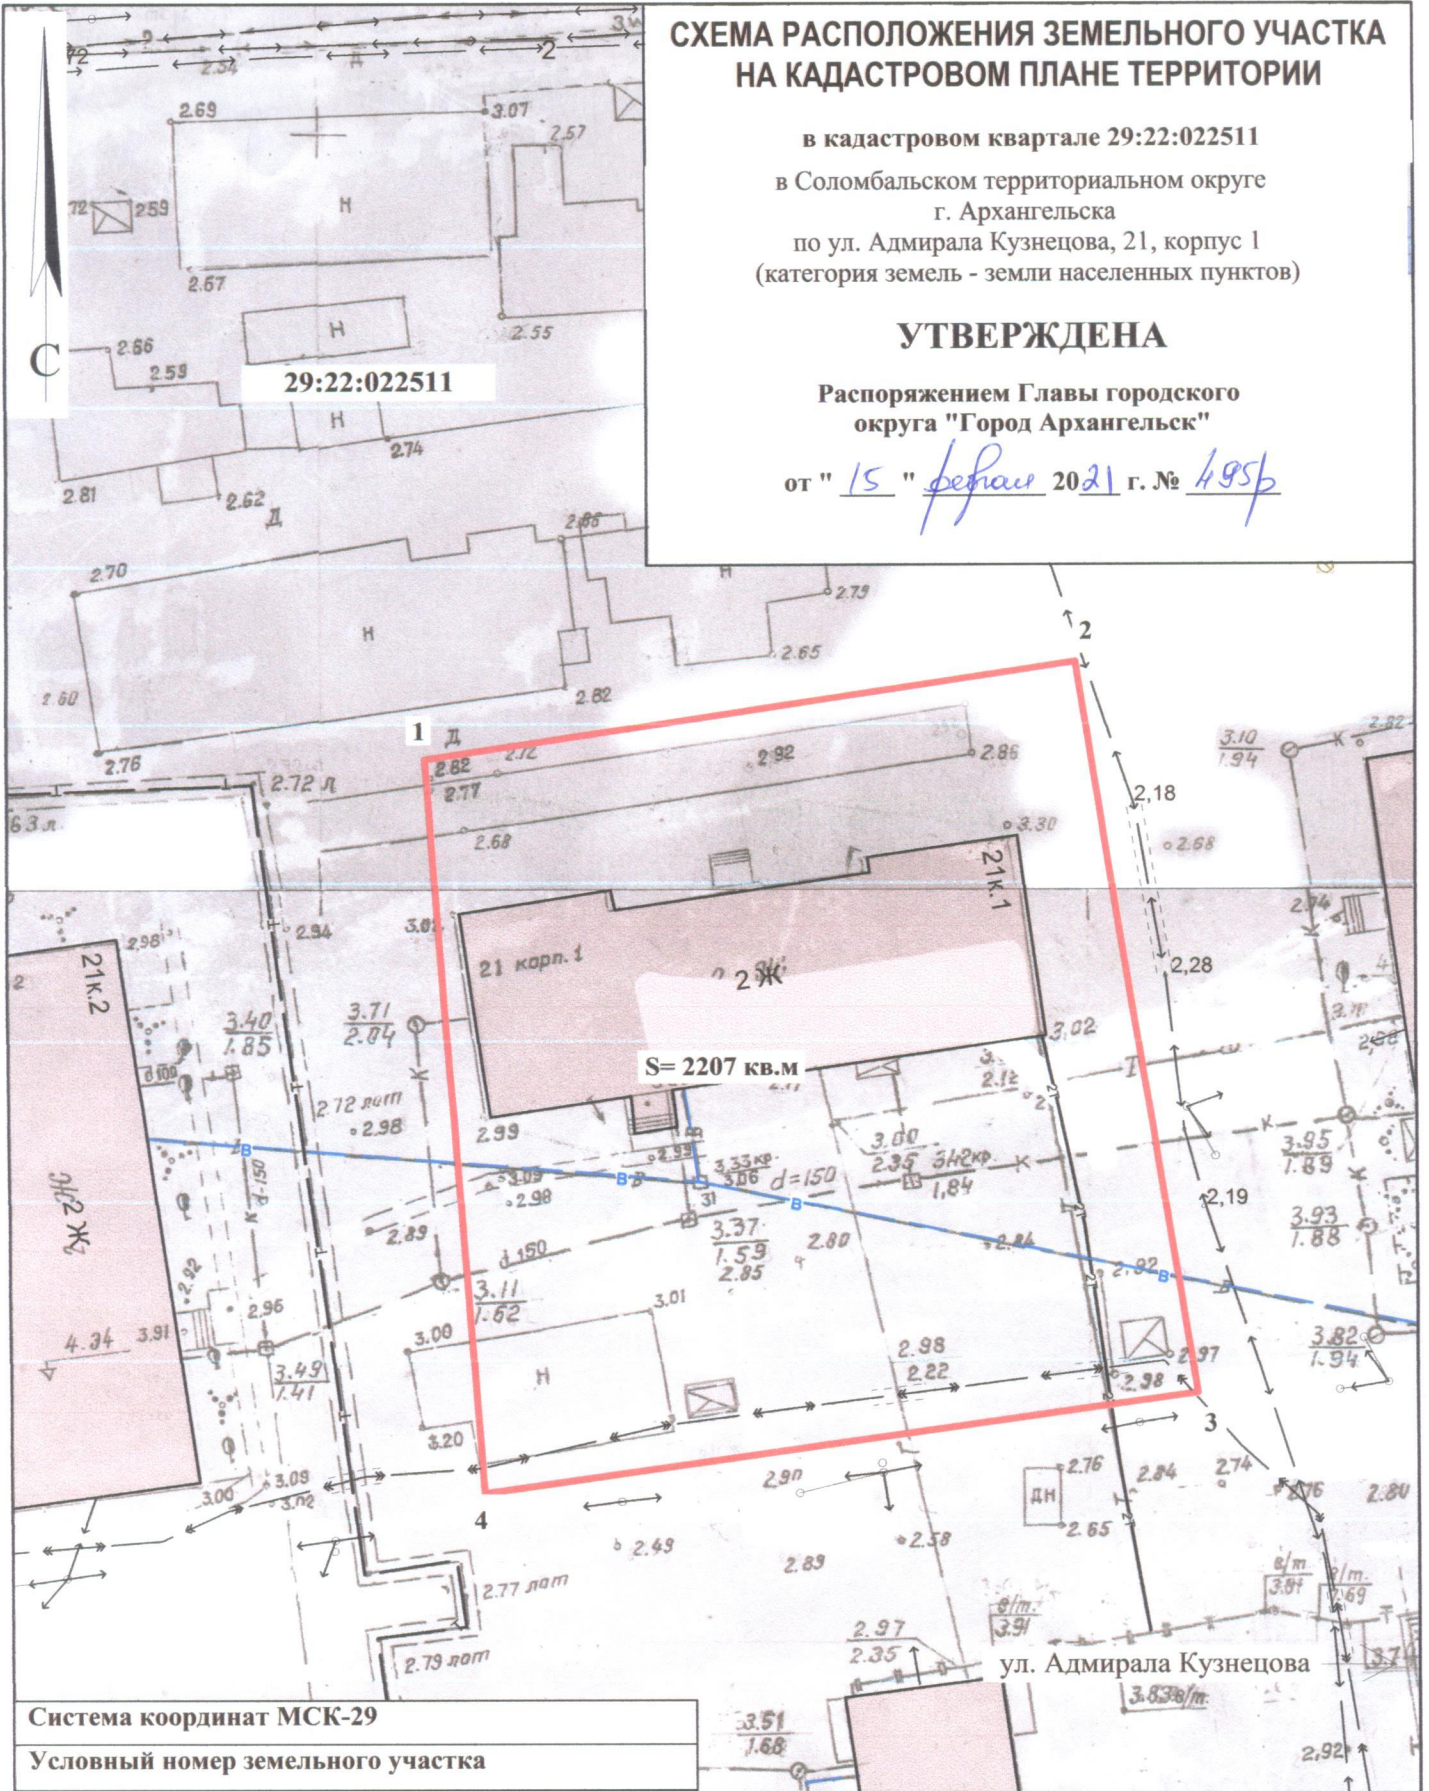

СХЕМА РАСПОЛОЖЕНИЯ ЗЕМЕЛЬНОГО УЧАСТКА НА КАДАСТРОВОМ ПЛАНЕ ТЕРРИТОРИИ

в кадастровом квартале 29:22:022511
в Соломбальском территориальном округе
г. Архангельска
по ул. Адмирала Кузнецова, 21, корпус 1
(категория земель - земли населенных пунктов)

УТВЕРЖДЕНА

Распоряжением Главы городского
округа "Город Архангельск"

от "15" февраля 2021 г. № 495р

Система координат МСК-29

Условный номер земельного участка

Площадь земельного участка 2207 кв.м.

Обозначение характерных точек границ	координаты, м	
	X	Y
1	656926.35	2519200.04
2	656934.50	2519242.18
3	656886.14	2519251.89
4	656877.80	2519205.53

УСЛОВНЫЕ ОБОЗНАЧЕНИЯ:

- граница образуемого земельного участка
- граница учтенных земельных участков
- 29:22:022511 номер кадастрового квартала

Масштаб 1 : 500